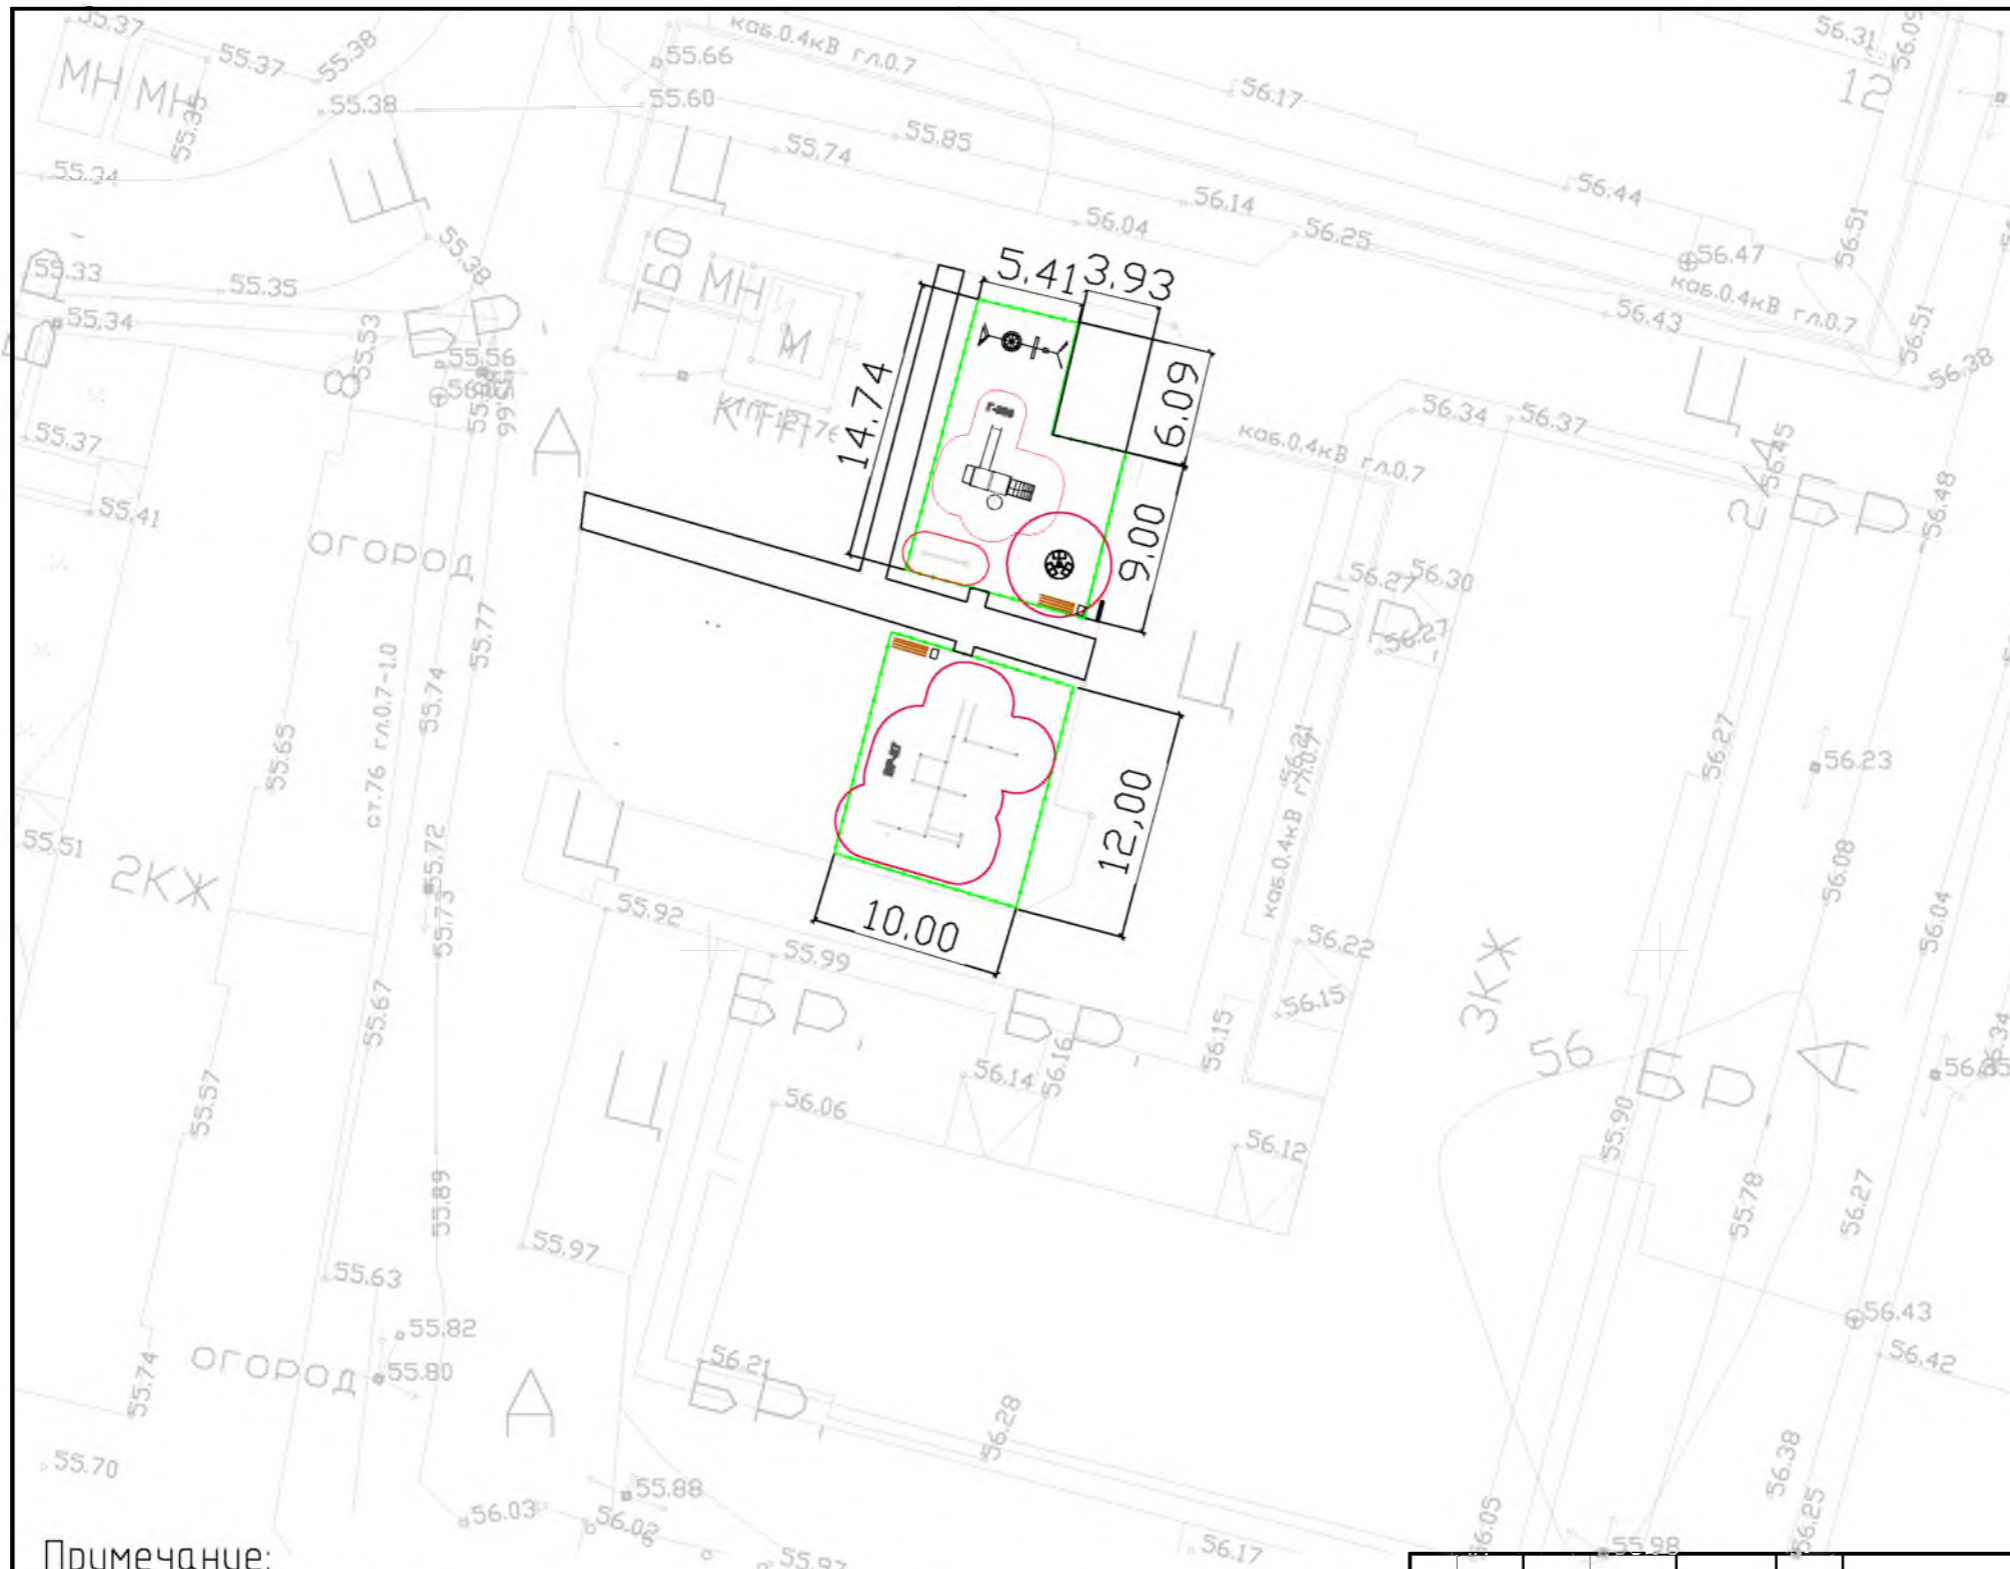

Управление архитектуры и градостроительства администрации
Кондинского района

Дизайн проект

Обустройство дворовой территории
многоквартирного жилого дома
по ул. Лесная д.2/4 в пгт. Междуреченский

Кондинский район,
ХМАО–Югра

пгт. Междуреченский
2021 год.

Проектируемая часть в пгт. Междуреченский, ул. Лесная, М 1:3500

					Дизайн проект				
					Обустройство дворовой территории многоквартирного жилого дома по ул. Лесная д.2/4 в пгт. Междуреченский				
Изм.	Кол.уч.	Лист	№ док.	Подпись	Дата	Кондинский район, ХМАО-Югра	Стадия	Лист	Листов
					2021		ЭП	1	5
						Ситуационный план	Управление архитектуры и градостроительства		

**Территория размещения
планируемого объекта**

Примечание:
Фактическое благоустройство территории выполнено в минимальном исполнении. Обустройство детской спортивно – игровой площадки дополнит общую концепцию развития ул. Лесная в пгт.Междуреченский.

				Дизайн проект			
				Обустройство дворовой территории многоквартирного жилого дома по ул. Лесная д.2/4 в пгт. Междуреченский			
		Подпись	Дата	Кондинский район, ХМАО-Югра	Стадия	Лист	Листов
			2021		ЭП	2	5
				Схема благоустройства территории до проведения работ	Управление архитектуры и градостроительства		