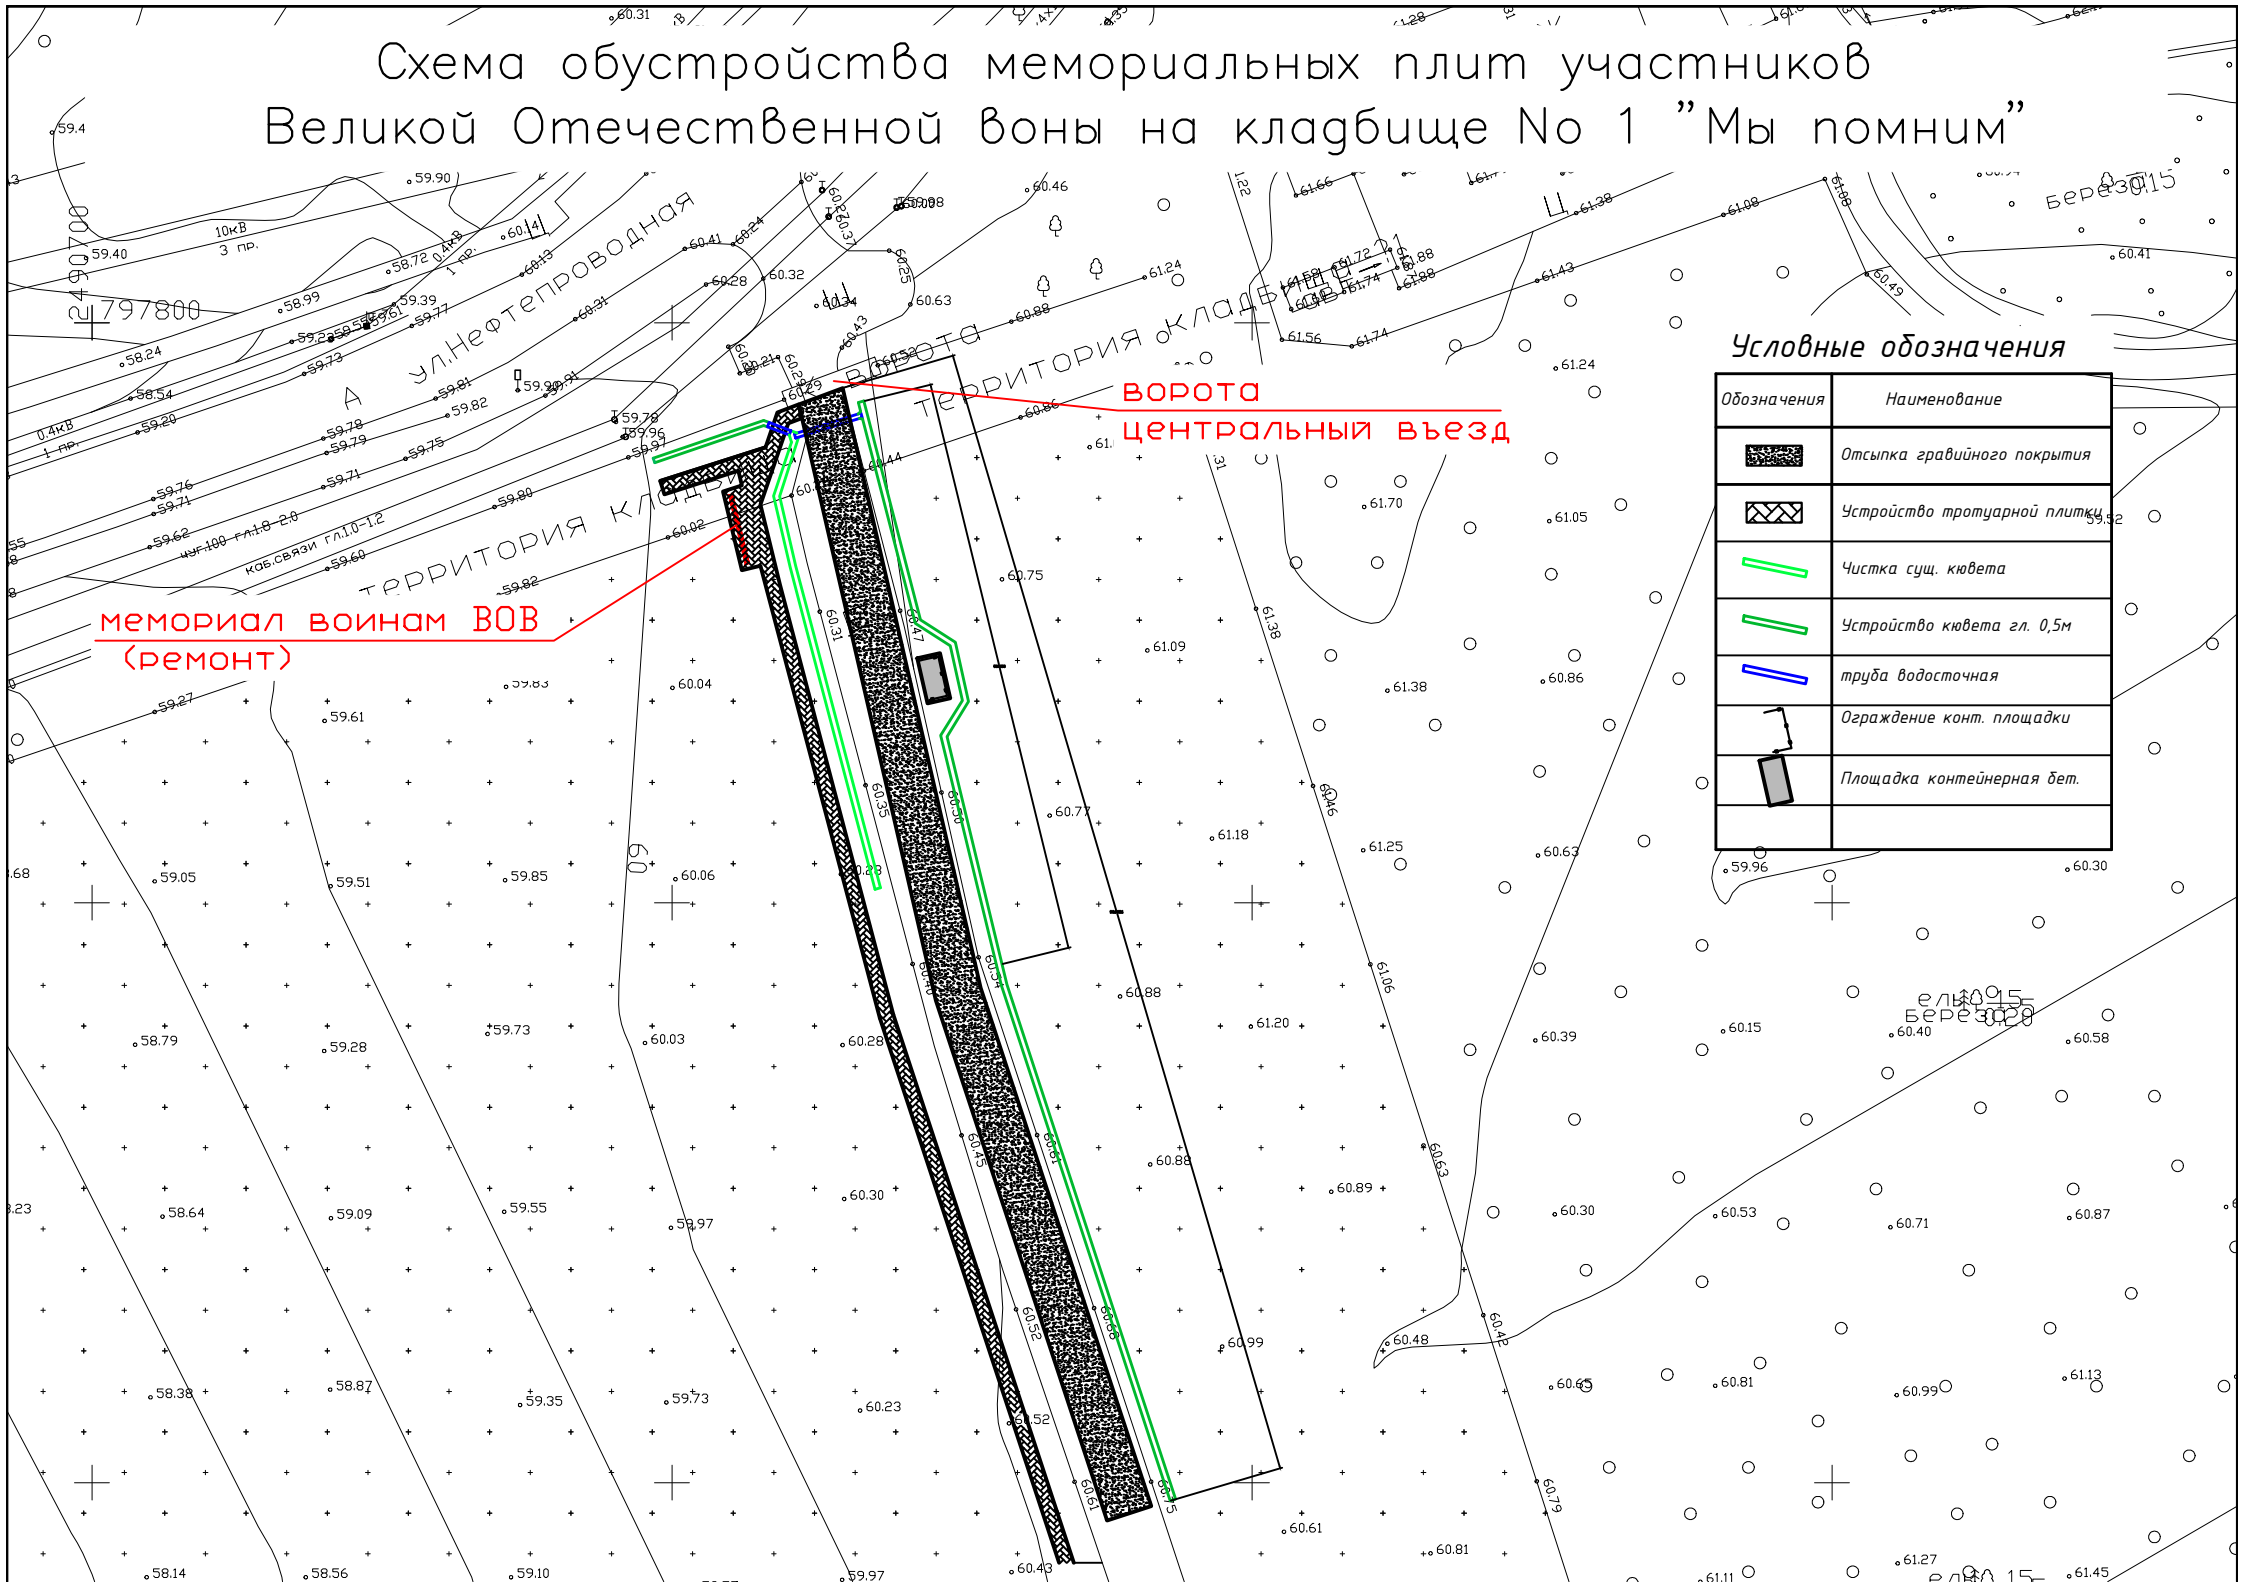

Схема обустройства мемориальных плит участников Великой Отечественной войны на кладбище № 1 "Мы помним"

Условные обозначения

Обозначения	Наименование
	Отсыпка гравийного покрытия
	Устройство тротуарной плитки
	Чистка сущ. кювета
	Устройство кювета гл. 0,5м
	труба водосточная
	Ограждение конт. площадки
	Площадка контейнерная бет.